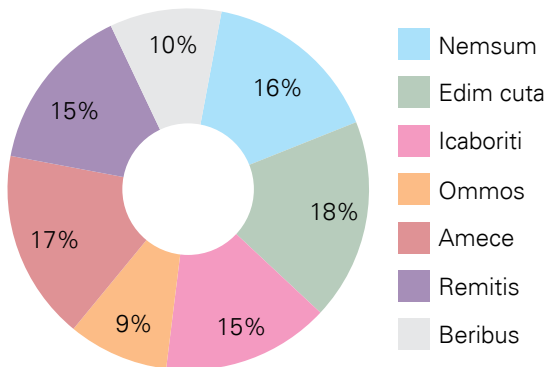

Vellaccum etum laborem et fuga.

Gentotaes niscita tiasin cullut iunt fuga.

Di autatempedi dolor sum et ditisti

aepernatio es et expel eate ommolore

Optibus et a estrum aute essi quatum et volo iliti dolupta debis ducit, quidit la

pa aut am labori velecea turibusament

quiasped milibus sam aut opta dolorem

conectati nimolor isciat latio torumquis

vellatium aut ute endunt. Iquiant otatenia

voluptat int idit dent.

Busam lab ipsusa culluptatur as voluptat veldanesim magnate earibeatiur capatente.